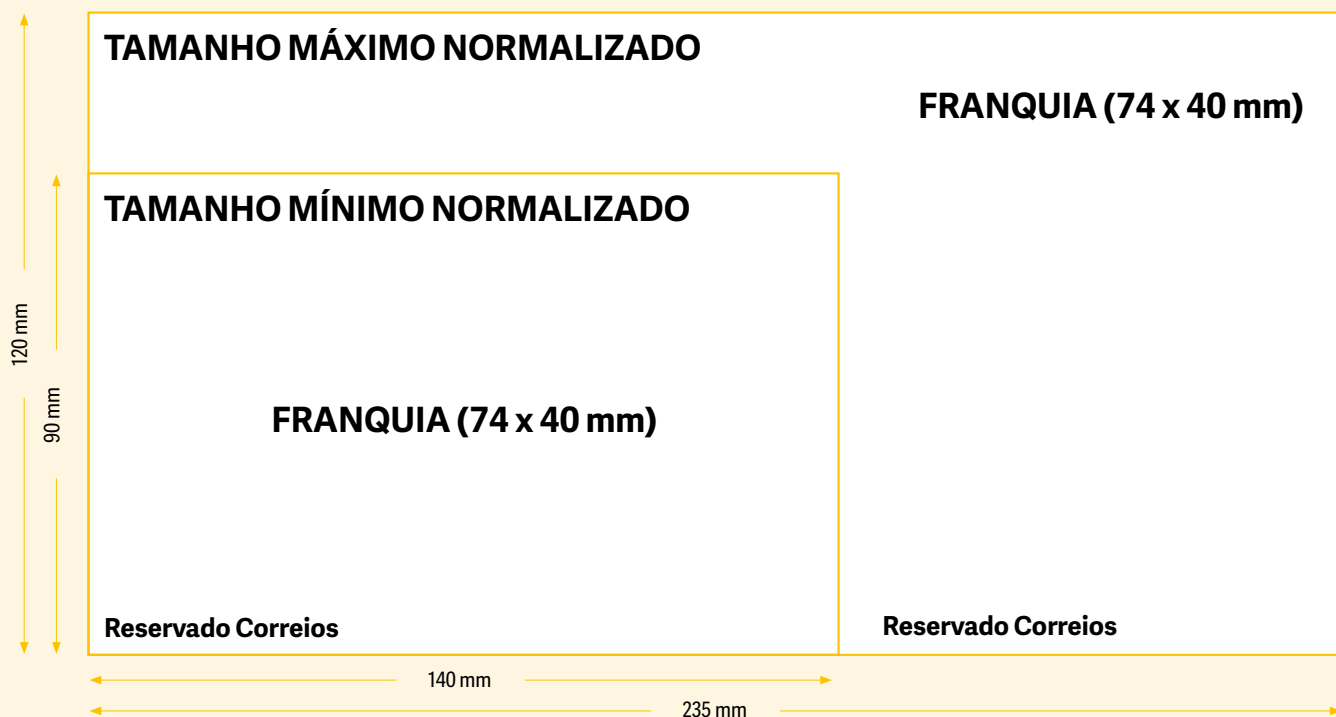

NORMAS DE ENVELOPES E BOLSAS PARA ENVIO DE CORREIO

NORMAS DE ENVELOPES E BOLSAS

ENVIOS NORMALIZADOS:

Consideram-se NORMALIZADOS aqueles envios cujas características permitem ser franquiados e classificados mecanicamente. Desfrutam da franquia mínima os TAMANHOS compreendidos entre 90 x 104 mm e 120 x 235 mm. E sempre que o seu peso seja igual ou inferior a 20 gramas.

ENVIOS NÃO NORMALIZADOS:

Os envios de medidas superiores a 120 x 235 mm, são considerados NÃO NORMALIZADOS e a sua franquia passa a ser de outro escalão. Os envios com peso superior a 20 gramas, quaisquer que sejam as suas medidas também são considerados NÃO NORMALIZADOS e a sua franquia também varia conforme o peso. TAMANHOS inferiores a 90 x 140 mm não são admitidos pelos correios.

LEGENDA DE ENVELOPES

COLA NO FECHO
(com fecho húmido)

COLA

TIRA DE SILICONE
(adesivo com tira de silicone)

JANELA DIREITA

JANELA ESQUERDA

SEM JANELA

DIRETO
(adesivo com tira de silicone)

COLA

PAPEL KRAFT
REFORÇADO

AIR KRAFT
(com o interior de plástico de borbulhas)

SEM JANELA

SISTEMA DE FECHO AUTOADESIVO
Protegido com tira de silicone.
Maior durabilidade do envelope.

SISTEMA DE FECHO COLADO
Adesivo ao contacto com a humidade.