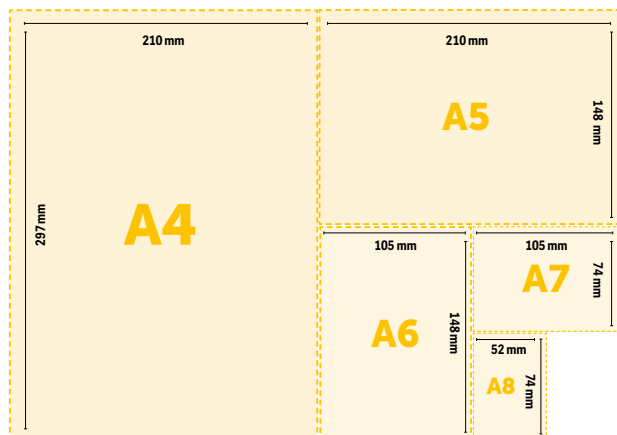

TRANSFORMADOS DE PAPEL E ENVELOPES

GUIA PARA ESCOLHA DO CADERNO ADEQUADO

1. FORMATOS DE CADERNO

2. TIPOS DE CAPAS

CAPA CARTÃO

Fabricada em cartão de 400 g/m², impresso e plastificado. Ideal para escolar e como opção muito económica.

CAPA CARTÃO COMPACTO

Capa de cartão compacto de 700 g/m² de espessura, envernizado por uma face.

CAPA DURA

Fabricada em cartão de 800 g/m², com dupla colagem, impressa e plastificada. Grande resistência e rigidez. Ideal tanto para escritório como para escolar.

CAPA EXTRA DURA

Capa de cartão colado de 1,50 mm de espessura, forrada a uma face e com capa interior. Alta qualidade e durabilidade. Ideal para escritório, universidade etc.

CAPA POLIPROPILENO

800 microns. Rígida, muito duradoura e resistente. Não rasga. Design moderno.

3. TIPOS DE ENCADENAÇÃO

ESPIRAL

Para girar o caderno 360° e poupar espaço. Com sistema coil-lock para evitar enclaves do arame. Encadernação própria dos cadernos de espiral.

AGRAFADO

Encadernação agrafada na lombada, tipo revista. Encadernação própria destes cadernos.

COLADO

Lombada colada que permite arrancar folhas sem que se rasguem. Encadernação própria de blocos de notas.

REPRESENTAÇÃO EM TAMANHO REAL DOS PAUTADOS E QUADRICULADOS

ÍNDICE DE SÍMBOLOS

Formato

Número de folhas

Gramagem do papel

Microperfurado

Furos

Com 1 banda de cor

Com 4 bandas de cor

Com margem

Liso com dupla margem

Tamanho da quadricula

Pautado

Coil-lock