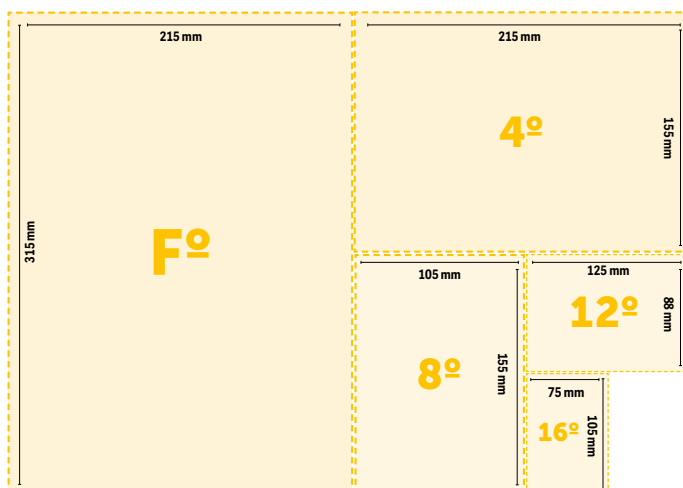

TRANSFORMADOS DE PAPEL E ENVELOPES

GUIA PARA ESCOLHA DO CADERNO ADEQUADO

1. FORMATOS DE CADERNO

2. TIPOS DE CAPAS

CAPA CARTÃO

Fabricada em cartão de 400 g/m², impresso e plastificado. Ideal para escolar e como opção muito económica.

CAPA CARTÃO COMPACTO

Capa de cartão compacto de 700 g/m² de espessura, envernizado por uma face.

CAPA DURA

Fabricada em cartão de 800 g/m², com dupla colagem, impressa e plastificada. Grande resistência e rigidez. Ideal tanto para escritório como para escolar.

CAPA EXTRA DURA

Capa de cartão colado de 1,50 mm de espessura, forrada a uma face e com capa interior. Alta qualidade e durabilidade. Ideal para escritório, universidade etc.

CAPA POLIPROPILENO

800 microns. Rígida, muito duradoura e resistente. Não rasga. Design moderno.

3. TIPOS DE ENCADENAÇÃO

ESPIRAL

Para girar o caderno 360° e poupar espaço. Com sistema coil-lock para evitar enclaves do arame. Encadernação própria dos cadernos de espiral.

AGRAFADO

Encadernação agrafada na lombada, tipo revista. Encadernação própria destes cadernos.

COLADO

Lombada colada que permite arrancar folhas sem que se rasguem. Encadernação própria de blocos de notas.

REPRESENTAÇÃO EM TAMANHO REAL DOS PAUTADOS E QUADRICULADOS

ÍNDICE DE SÍMBOLOS

Formato

Número de folhas

Gramagem do papel

Microperfurado

Furos

Com 1 banda de cor

Com 4 bandas de cor

Com margem

Liso com dupla margem

Tamanho da quadricula

Pautado

Coil-lock