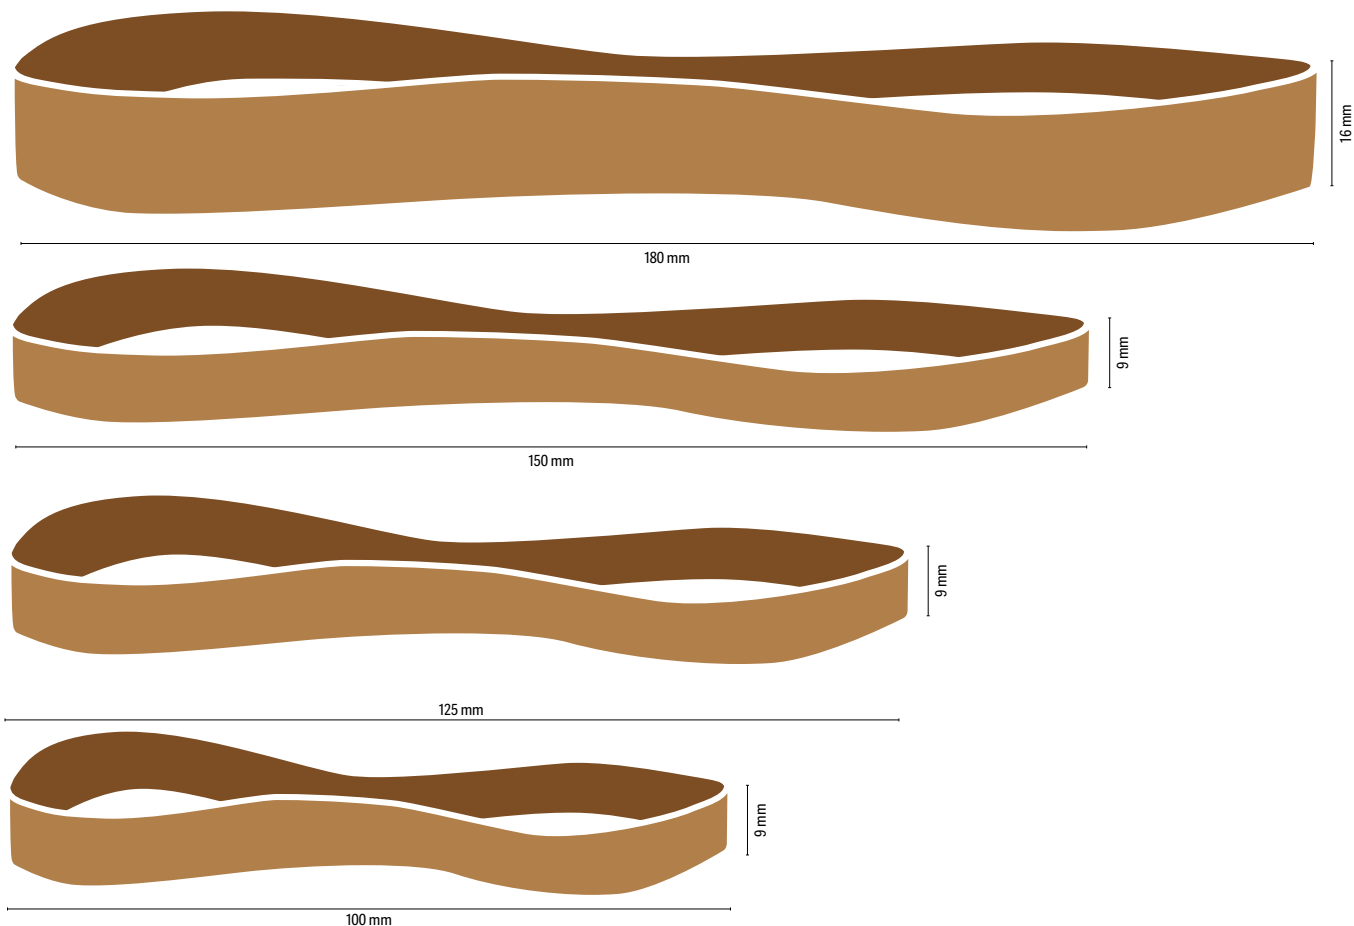

Bola de elásticos nº5 de cores sortidas. Peso 115 g. Aproximadamente: 100 elásticos.

A bola de elásticos.

EMBALAGEM

BANDAS ELÁSTICAS

ESCALA DE TAMANHO REDUZIDO 10%

Q-CONNECT®

Caixa de 100 g com janela.

CÓD.	REF.	N°	MEDIDAS		
154524	KF14646	7	70 x 5 mm	-	1
54330	KF10594	10	100 x 9 mm	-	1
154525	KF14648	12	120 x 10 mm	-	1
54331	KF10596	12,5	125 x 9 mm	-	1
54332	KF15180	15	150 x 9 mm	-	1
154526	KF14649	15	150 x 10 mm	-	1
54333	KF15181	18	180 x 16 mm	-	1