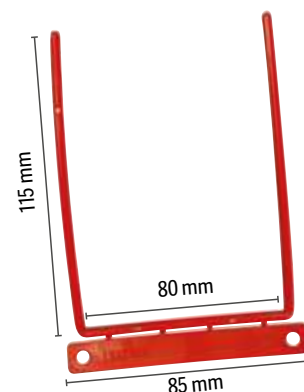

ARTIGOS DE SECRETÁRIA

ENCADERNADORES

Q-CONNECT®

CÓD.	REF.	UDS./CAIXA		
75637	KF26118	100	-	1
75638	KF26117	50	-	1

ENCADERNADOR FASTENER DOURADO

Mecanismos metálicos de encadernação. Lingueta e compressor. **A caixa.**

Q-CONNECT®

CÓD.	REF.		
74292	KF26083	-	1

ENCADERNADOR FASTENER PRATEADO

Mecanismos metálicos de encadernação. Lingueta e compressor. **Caixa de 50 unidades.**

DURABLE

CÓD.		
159800	-	100

ENCADERNADOR FASTENER METÁLICO

Encadernador fastener metálico plastificado auto-adesivo no verso. Cor branca. Medidas: 38 x 158 mm. **O encadernador fastener.**

Q-CONNECT®

CÓD.	REF.		
42976	KF02282	-	1

ENCADERNADOR FASTENER EM PLÁSTICO

Encadernador fastener em plástico E-clip. Cor azul. **Caixa de 100 unidades.**

Q-CONNECT®

CÓD.	REF.		
51871	KF02281	-	1

ENCADERNADOR FASTENER EM PLÁSTICO

Encadernador fastener forma D-Clips fabricado em plástico. Interior metálico. Podem-se dobrar em qualquer sentido. Cor vermelha. **Caixa de 100 unidades.**

líderpapel

CÓD.	REF.	COMPRIMENTO		
02847	FS03	18 mm	-	1
02848	FS04	21 mm	-	1
02842	FS05	25 mm	-	1
02845	FS06	30 mm	-	1
02846	FS07	40 mm	-	1
02843	FS08	50 mm	-	1

ATACHES EM LATÃO

Encadernadores extra-planos em latão com anilha. **Caixa de 100 unidades.**

líderpapel

CÓD.	REF.	N°	COMPRIMENTO		
02830	FS09	0	12 mm	-	1
02831	FS10	2	17 mm	-	1
02837	FS11	3	19 mm	-	1
02829	FS12	4	22 mm	-	1
02827	FS13	5	25 mm	-	1
02834	FS14	6	27,5 mm	-	1
02838	FS15	7	31 mm	-	1
02832	FS16	8	40 mm	-	1
02839	FS18	12	70 mm	-	1

ATACHES EM LATÃO

Encadernadores em latão de cabeça redonda. **Caixa de 100 unidades.**