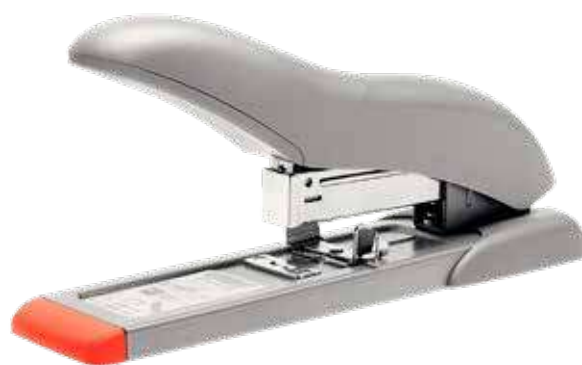

AGRAFADORES PROFISSIONAIS

Rexel®

NEW

Rapid®

CÓD.
166505 - 1

AGRAFADOR ODYSSEY

Agrafador ideal para grandes volumes, pode agrafar até 60 folhas de papel com um único tamanho de agrafado. Utiliza tecnologia de força reduzida para fornecer mais potência com até 30% menos esforço do que os agrafadores tradicionais. Compatível com os agrafes Odyssey. Carga superior. Contém uma embalagem de 400 agrafes Odyssey. Medidas: 48 x 77 x 235 mm. **O agrafador.**

CÓD.
155864 - 1

AGRAFADOR HD70

Agrafador leve e compacto, de carga superior. Ideal para uso diário. Usa agrafes 23/8 e 9/8-10. Capacidade do agrafado: 70 folhas. Mecanismo de ajuste do papel para um agrafado preciso. Profundidade de inserção de 5,3 cm. Cor prata/laranja. Medidas: 75 x 95 x 267 mm. **O agrafador.**