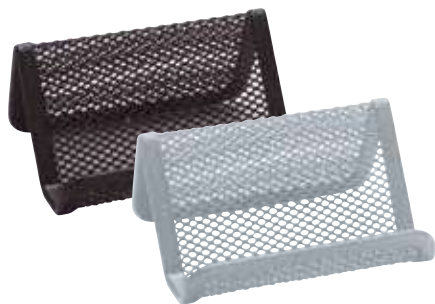

ARTIGOS DE SECRETÁRIA

PORTA CARTÕES

Q-CONNECT®

CÓD.	REF.	COR		
39925	KF04728	● PRETO	-	1
39926	KF04729	● PRATA	-	1

PORTA CARTÕES DE VISITA EM REDE

Muito útil para manter os cartões de visita ordenados, com uma capacidade de 30-40 cartões, dependendo da espessura dos mesmos. Também serve como expositor de cartões. Medidas: 110 x 75 x 50 mm. **O porta cartões.**

Q-CONNECT®