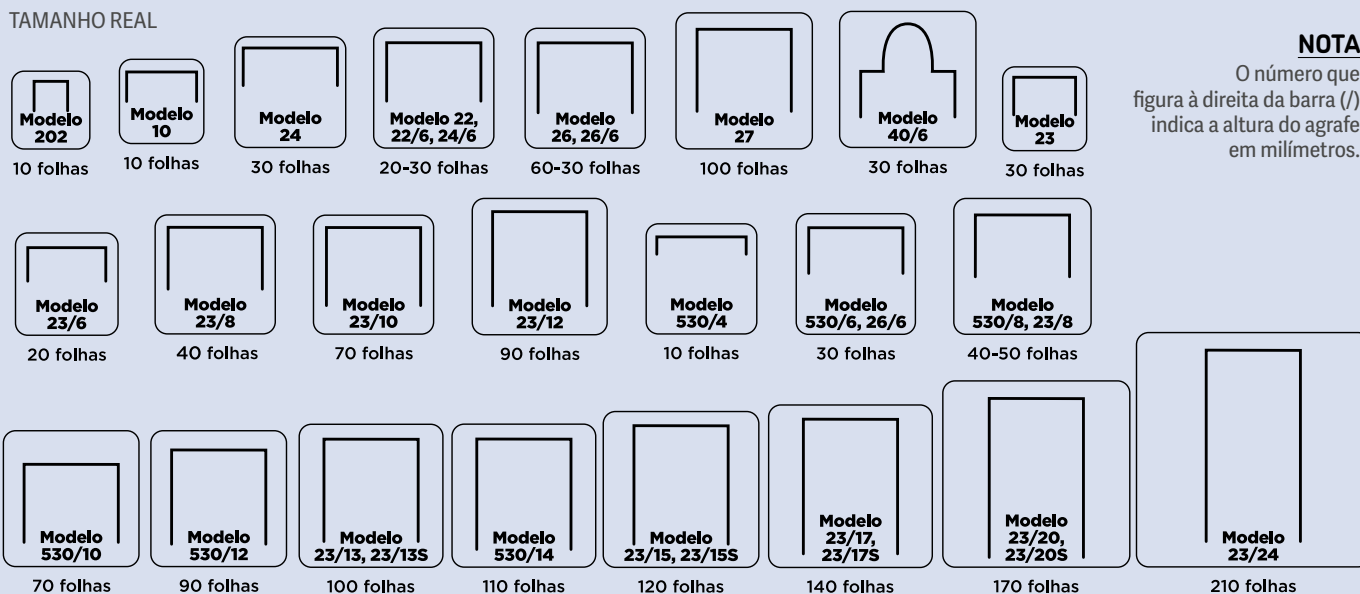

ARTIGOS DE SECRETÁRIA

TAMANHOS DE AGRAFES

TAMANHO REAL

NOTA

O número que figura à direita da barra (/) indica a altura do agrafe em milímetros.

AGRAFES

Q-CONNECT®

CÓD.	REF.	N°	TIPO		
19804	KF01279	22/6 24/6	COBREADOS	1	50
26962	KF02930	23/6	COBREADOS	1	10
08844	KF01281	10	GALVANIZADOS	1	50
32038	KF01278	22/6 24/6	GALVANIZADOS	-	1