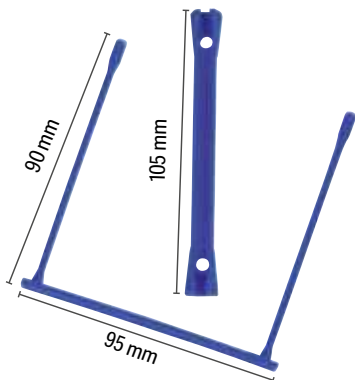

### ENCADERNADOR FASTENER METÁLICO

Encadernador fastener metálico plastificado auto-adesivo no verso. Cor branca. Medidas: 38 x 158 mm. **O encadernador fastener.**

Q-CONNECT®

CÓD.	REF.		
42976	KF02282	-	1