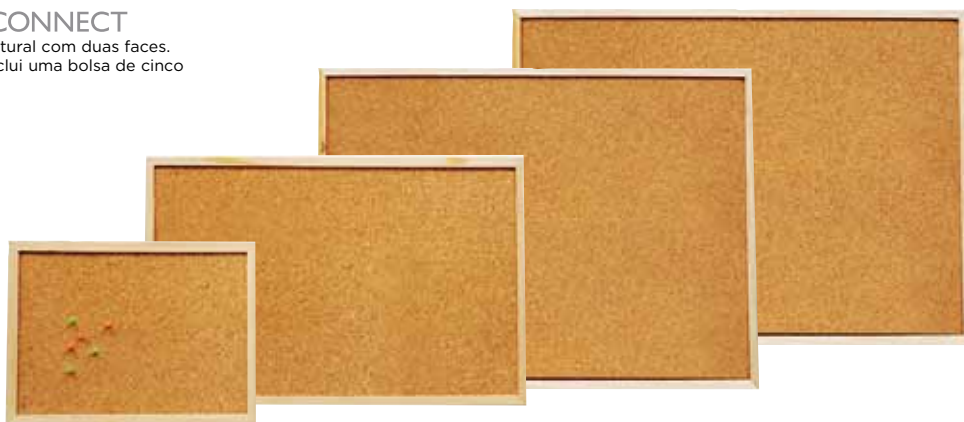

QUADROS

Quadro de cortiça Q-CONNECT

Quadro de cortiça para notas. Cortiça natural com duas faces. Caixilho em madeira de pinho natural. Inclui uma bolsa de cinco alfinetes de sinalização.

CÓDIGO	REF	LARGURA x ALTURA
21811	KF03565	40 x 30 cm
21812	KF03566	60 x 40 cm
21814	KF03567	90 x 60 cm
26220	KF26114	120 x 90 cm