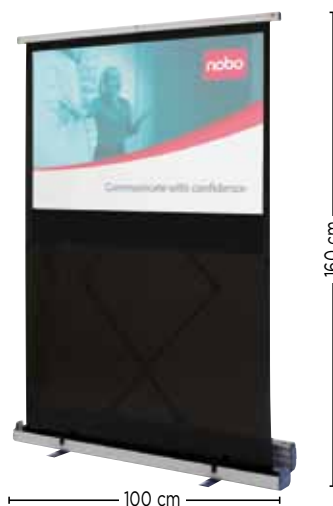

Ecrã para projecção de solo nobo

Ideal para quando necessita efectuar uma apresentação, em segundos coloca-o onde quer. Quase por magia converte-se num ecrã de projecção do tamanho natural em menos de 5 segundo. O sistema de ar pressurizado por traz do ecrã proporciona-lhe uma estabilidade máxima e não requer de fixação nenhuma. Para retirar-la simplesmente empurre de novo para baixo e ele enrola-se para dentro de uma caixa sólida, de transporte. A superfície do ecrã de projecção é branca mate brilhante oferece uma projecção de cor de alta qualidade. O caixilho preto proporciona uma imagem nítida e detalhada. Dimensões do ecrã: 160 x 100 x 33 cm. Garantia de 2 anos. Dimensão da superfície do ecrã a onde de projecta 16:10 panorâmica. Peso: 11,8 Kg.

CÓDIGO
49356