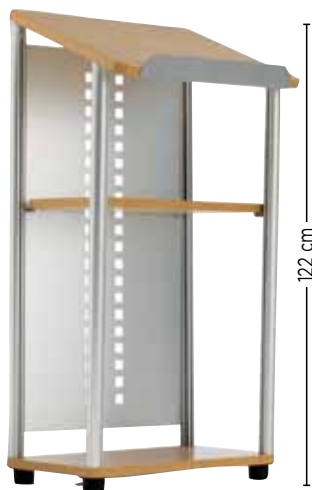

ATRILES

Atril para conferências

Atril para conferências fabricado com estrutura de alumínio anodizado em prata mate e prancha de alumínio perfurado da mesma cor. O tabuleiro inclinado, a base e a estante são de madeira de faia. A base inclui quatro niveladores reguláveis em altura para corrigir os desníveis do solo. Medidas: 122 x 51 x 31 cm.

CÓDIGO
38174

Atril para conferências

Atril de estrutura metálica cromada. Prateleira de vidro temperado regulável em altura. Adorno semi-transparente de metacrilato cinza escuro, inclui prateleira porta-acessórios. Cinco rodas com sistema de bloqueio. Microfone não incluído. Medida da prateleira de vidro: 36 x 48 cm. Medida da prateleira porta acessórios: 26,2 x 5 cm. Altura total: 105 cm. Extensível na altura a 145 cm.

CÓDIGO
35016