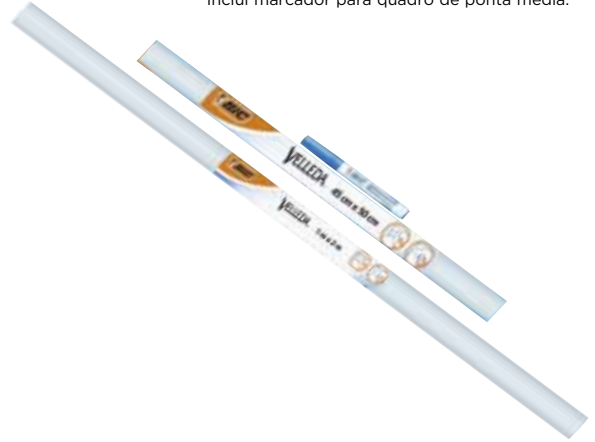

Quadro papel adesivo branco

BIC **VELLEDA**.

Para escrever, desenhar, pintar e apagar com a mão sem manchar. Coberto de verniz especial. Verso auto-adesivo. Recortável.

CÓDIGO	MEDIDAS
44439	45 x 50 cm*
42931	67,5 x 100 cm*
42932	100 x 200 cm

*Inclui marcador para quadro de ponta média.