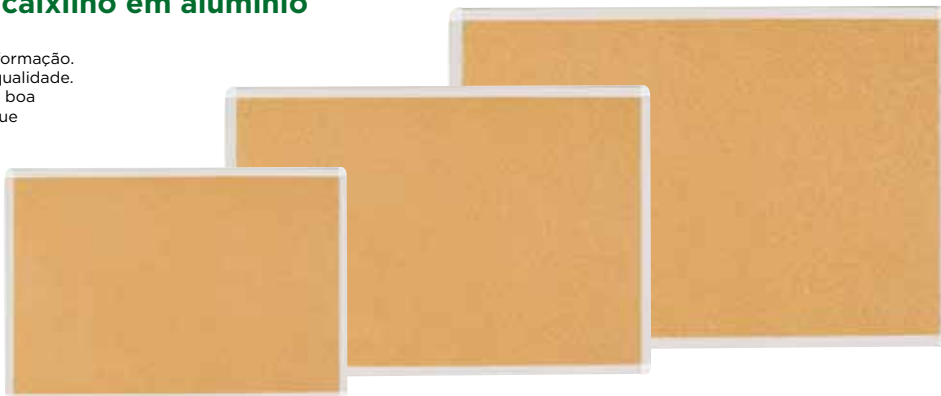

Quadro de cortiça com caixilho em alumínio

Q-CONNECT

Excelente suporte para colocar qualquer informação. Painéis fabricados em cortiça da mais alta qualidade. Com caixilho de alumínio. Estes painéis têm boa resistência à humidade e um acabamento que garante uma boa fixação.

CÓDIGO	REF	LARGURA x ALTURA
26366	KF03560	60 x 45 cm
26367	KF03561	90 x 60 cm
26368	KF03562	120 x 90 cm