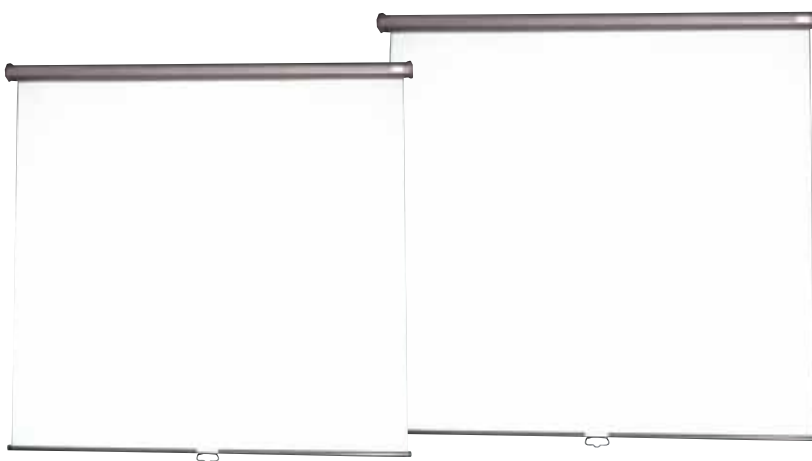

Ecrã para projecção

Q-CONNECT

Ecrã de tela branca mate com excelentes acabamentos, para uma projecção perfeita. Fácil de instalar no tecto ou na parede. Mecanismo de retenção e mecanismo automático de enrolar a tela. Adequado para salas pequenas ou médias.

CÓDIGO	REF	LARGURA x ALTURA
27307	KF10907	160 x 160 cm
27308	KF10908	180 x 180 cm