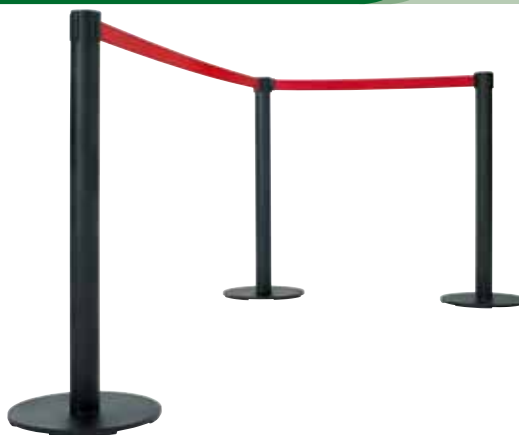

POSTES E CORDÕES

Poste metálico

Poste separador metálico, resistente e de grande estabilidade, para separação de áreas e para indicar caminhos pedonais. Cor preto. A sua fita retráctil, com travão, é de 2,30 metros de largura e graças ao seu encaixe de três vias permite que três fitas cheguem ao mesmo poste, conseguindo assim múltiplas possibilidades. A fita retráctil está disponível em cor vermelha. Medida do poste: 95 cm. Base: 34 cm de diâmetro.

CÓDIGO

34587