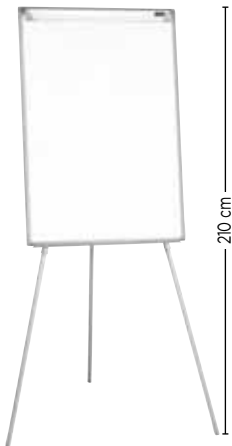

Quadro tripé Q-CONNECT

Quadro tripé com caixilho de plástico cinza. Superfície de melamina em cor branca, apta para escrita directa com marcadores de quadro. Apto para bloco de papel graças à sua mola superior. Com prateleira inferior para marcadores e outros acessórios. Medidas do quadro: 103 x 70 cm.

CÓDIGO	REF
13286	KF04166