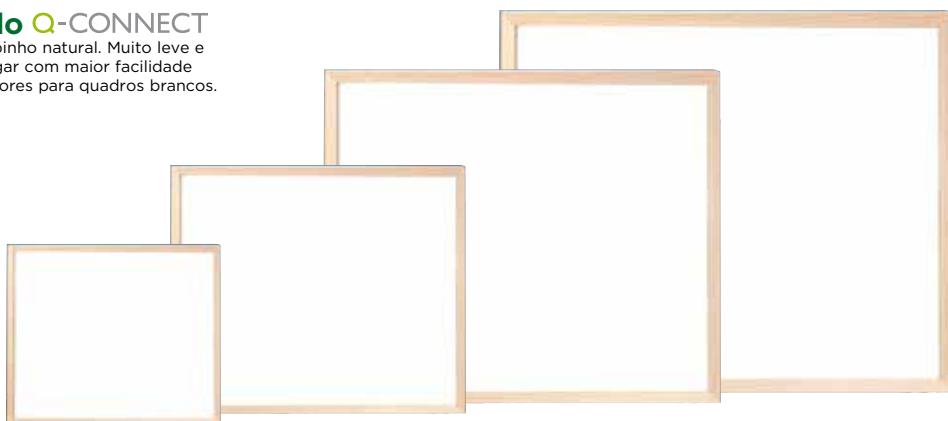

Quadro branco laminado Q-CONNECT

Quadro laminado, caixilho em madeira de pinho natural. Muito leve e resistente. O seu acabamento permite apagar com maior facilidade sem que fiquem marcas. Utilizar só marcadores para quadros brancos. Com acessórios para fixação à parede.

CÓDIGO	REF	LARGURA x ALTURA
33673	KF03573	90 x 60 cm
33674	KF03574	120 x 80 cm
13284	KF03575	150 x 100 cm
13285	KF03576	200 x 100 cm