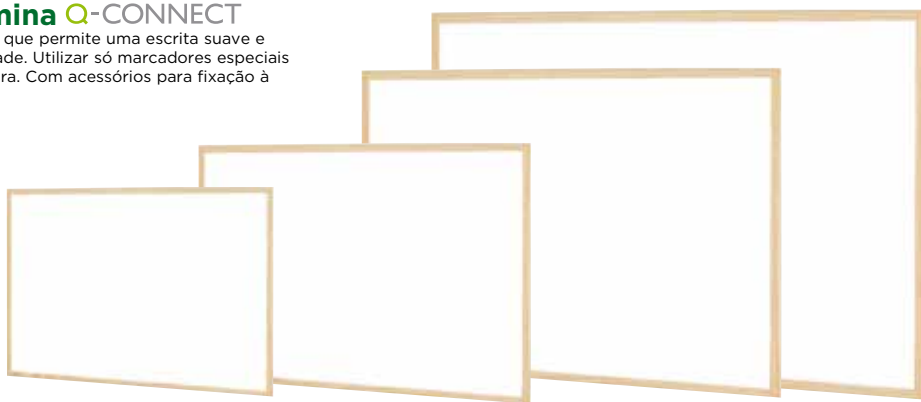

QUADROS

Quadro branco de melamina Q-CONNECT

Quadro de melamina, com uma superfície lisa que permite uma escrita suave e uniforme. Superfície lavável. Grande estabilidade. Utilizar só marcadores especiais para quadros brancos. Com caixilho de madeira. Com acessórios para fixação à parede.

CÓDIGO	REF	LARGURA x ALTURA
26352	KF03569	40 x 30 cm
26353	KF03570	60 x 40 cm
26354	KF03571	90 x 60 cm
26355	KF03572	120 x 90 cm