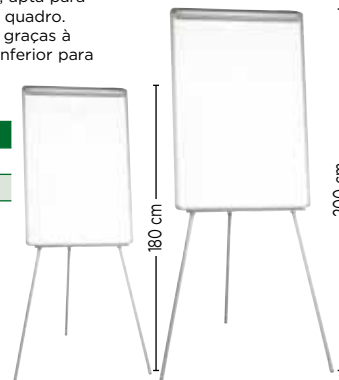

Quadro tripé Q-CONNECT

Quadro tripé com caixilho de plástico cinza. Superfície laminada em cor branca, apta para escrita directa com marcadores de quadro. Também apto para bloco de papel graças à sua mola superior. Com prateleira inferior para marcadores e outros acessórios.

CÓDIGO	REF	ALT. x LARG.
38179	KF04156	60 x 90 cm
38180	KF04165	70 x 100 cm