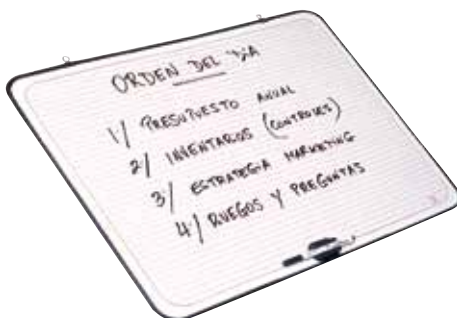

QUADROS

Quadro tripé Q-CONNECT

Quadro tripé magnético com caixilho de alumínio preto. Superfície lacada em cor branco, apta para escrita directa com marcadores de quadro. Também apto para bloco de papel graças à sua mola superior. Com prateleira inferior para marcadores e outros acessórios. Medidas: 103 x 70 cm.

CÓDIGO	REF
38278	KF01775

Quadro branco

Quadro com marcador e apagador. Dupla face: uma quadriculada e outra branca. Medidas: 40 x 60 cm.

CÓDIGO
15162

Quadro móvel com rodas **rocada**

Quadro tripé regulável com rodas. De melamina. Apto para escrita directa com marcadores de quadro. Altura fixa. Prateleira inferior para marcadores e outros acessórios. Medidas do quadro: 66 x 101 cm. Altura: 190 cm.

CÓDIGO
38175

Quadro branco

Quadro com marcador e apagador. Dupla face: uma quadriculada e outra branca.

CÓDIGO	LARGURA	x	ALTURA
15160	24 cm		33 cm
15161	32 cm		44 cm