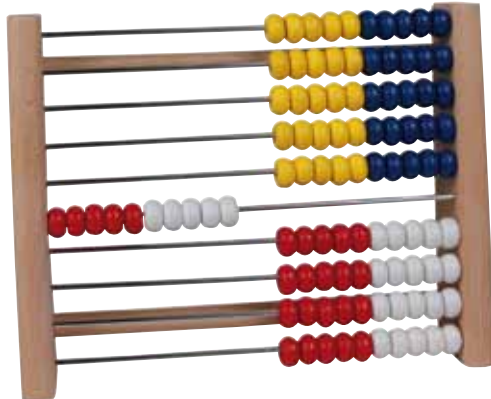

Ábaco de madeira

Ábaco fabricado em madeira com 100 bolinhas de cores, com 10 bolinhas em cada fila. Ideal para aprender a contar.
Não apto para menores de 3 anos.
Medidas: 210 mm x 175 mm x 50 mm.

CÓDIGO
47474