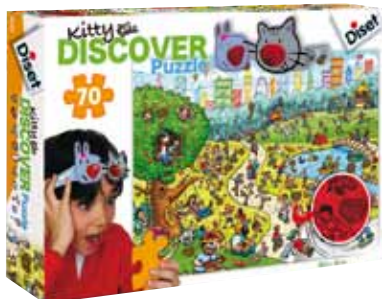

Puzzle Discover Kitty **Diset**

Monta primeiro este puzzle e brinca a procurar a gatinha Kitty, com a ajuda dos teus óculos mágicos. A partir dos 4 anos. 1 ou mais jogadores. Medidas puzzle: 65,5 x 49 cm. 70 peças.

CÓDIGO
43784

+4
70
peças

Puzzle Discover Bobby **Diset**

Monta primeiro este puzzle e brinca à procura do cão Bobby, com a ajuda dos teus óculos mágicos. A partir dos 4 anos. 1 ou mais jogadores. Medidas puzzle: 65,5 x 49 cm. 70 peças.

CÓDIGO
43783