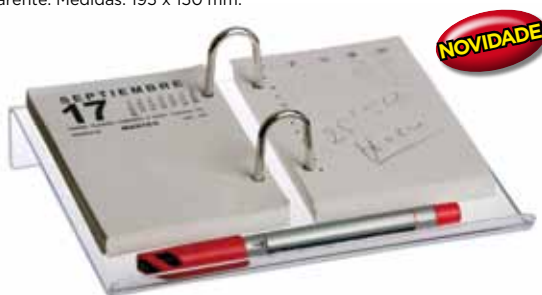

Base para blocos calendário em metacrilato Q-CONNECT

Base para bloco calendário fabricado em metacrilato com anéis metálicos de excelente qualidade. Não inclui bloco calendário nem esferográfica. Cor transparente. Medidas: 195 x 150 mm.

CÓDIGO
49302